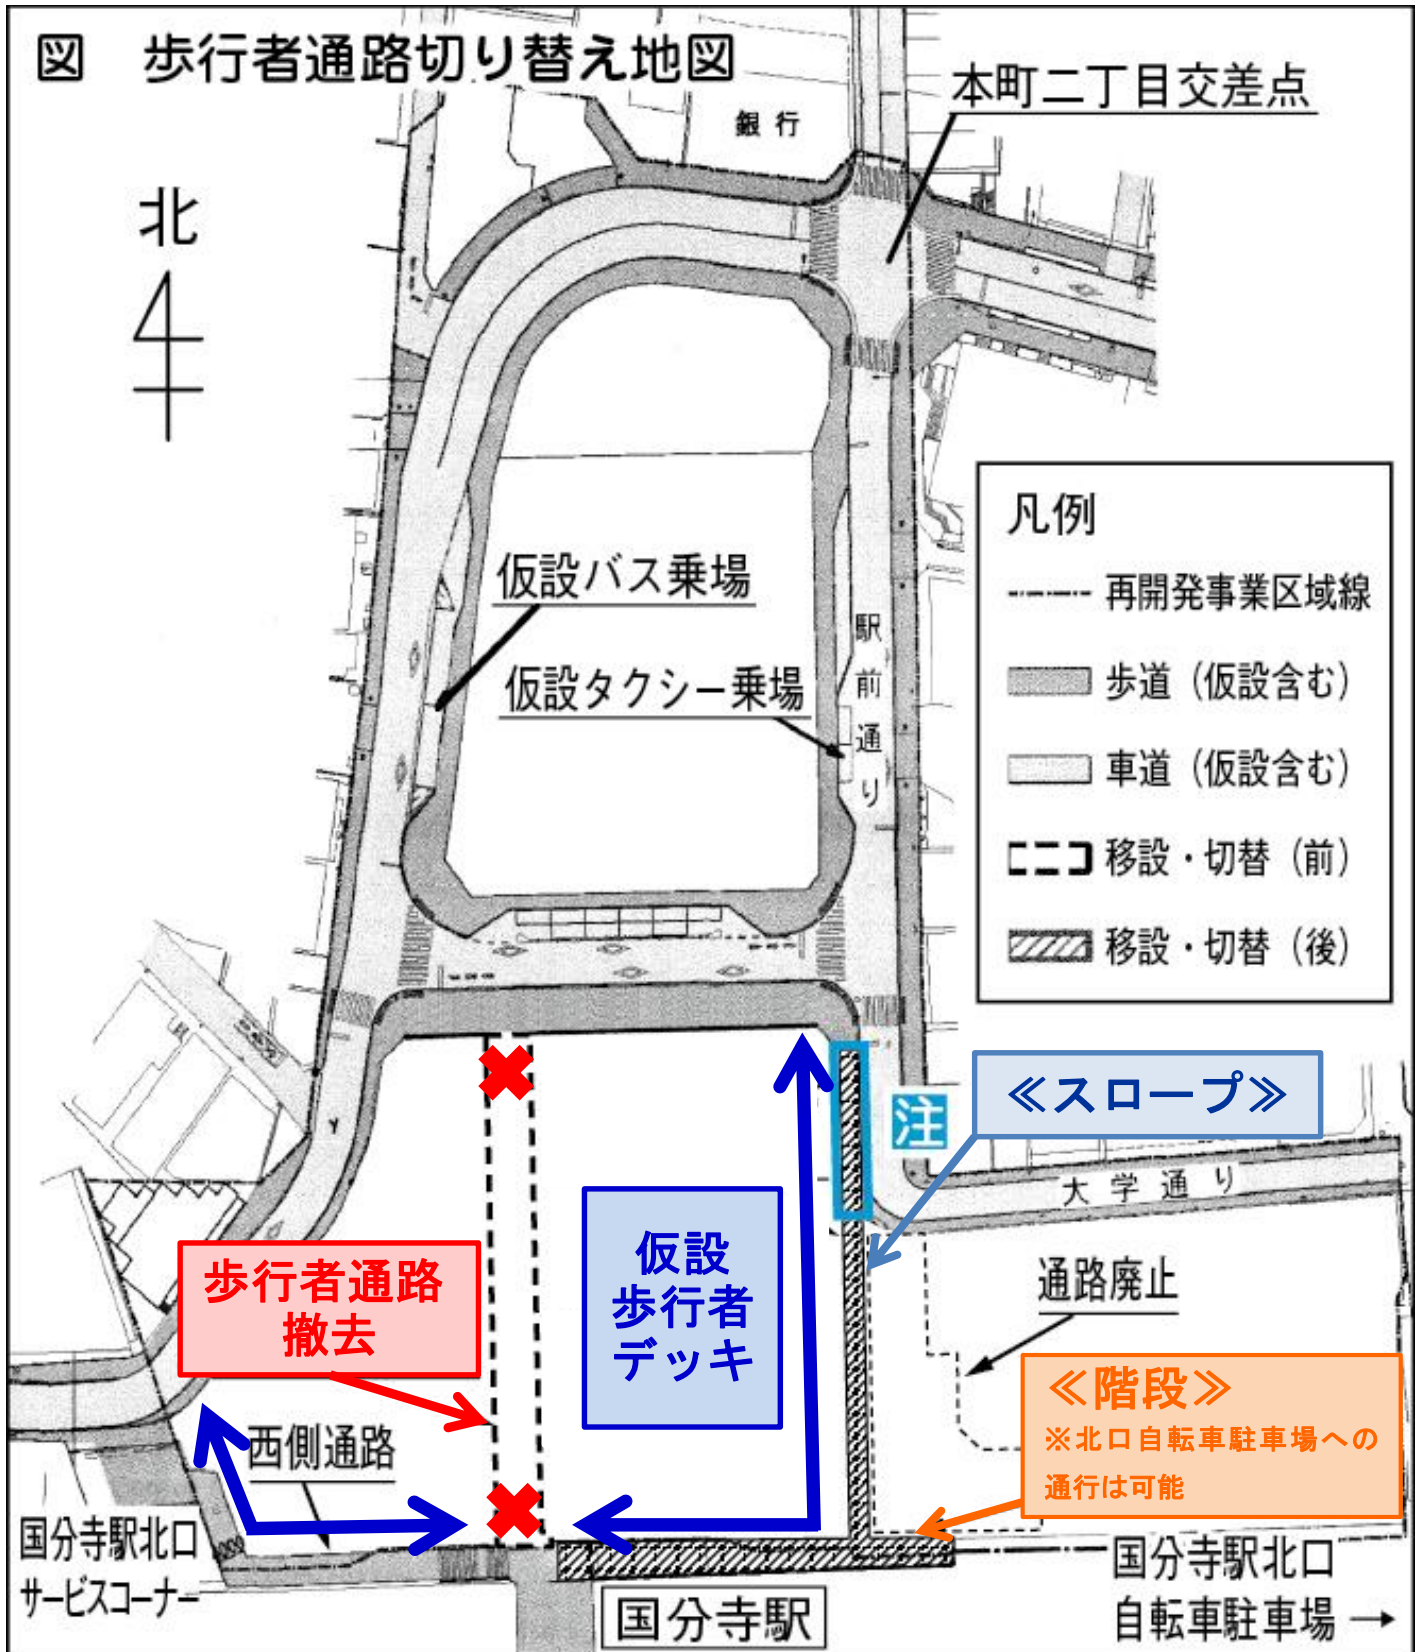

7月1日(水)から

歩行者通路が切り替わります！

注 スロープの途中で大学通り側に往来はできません